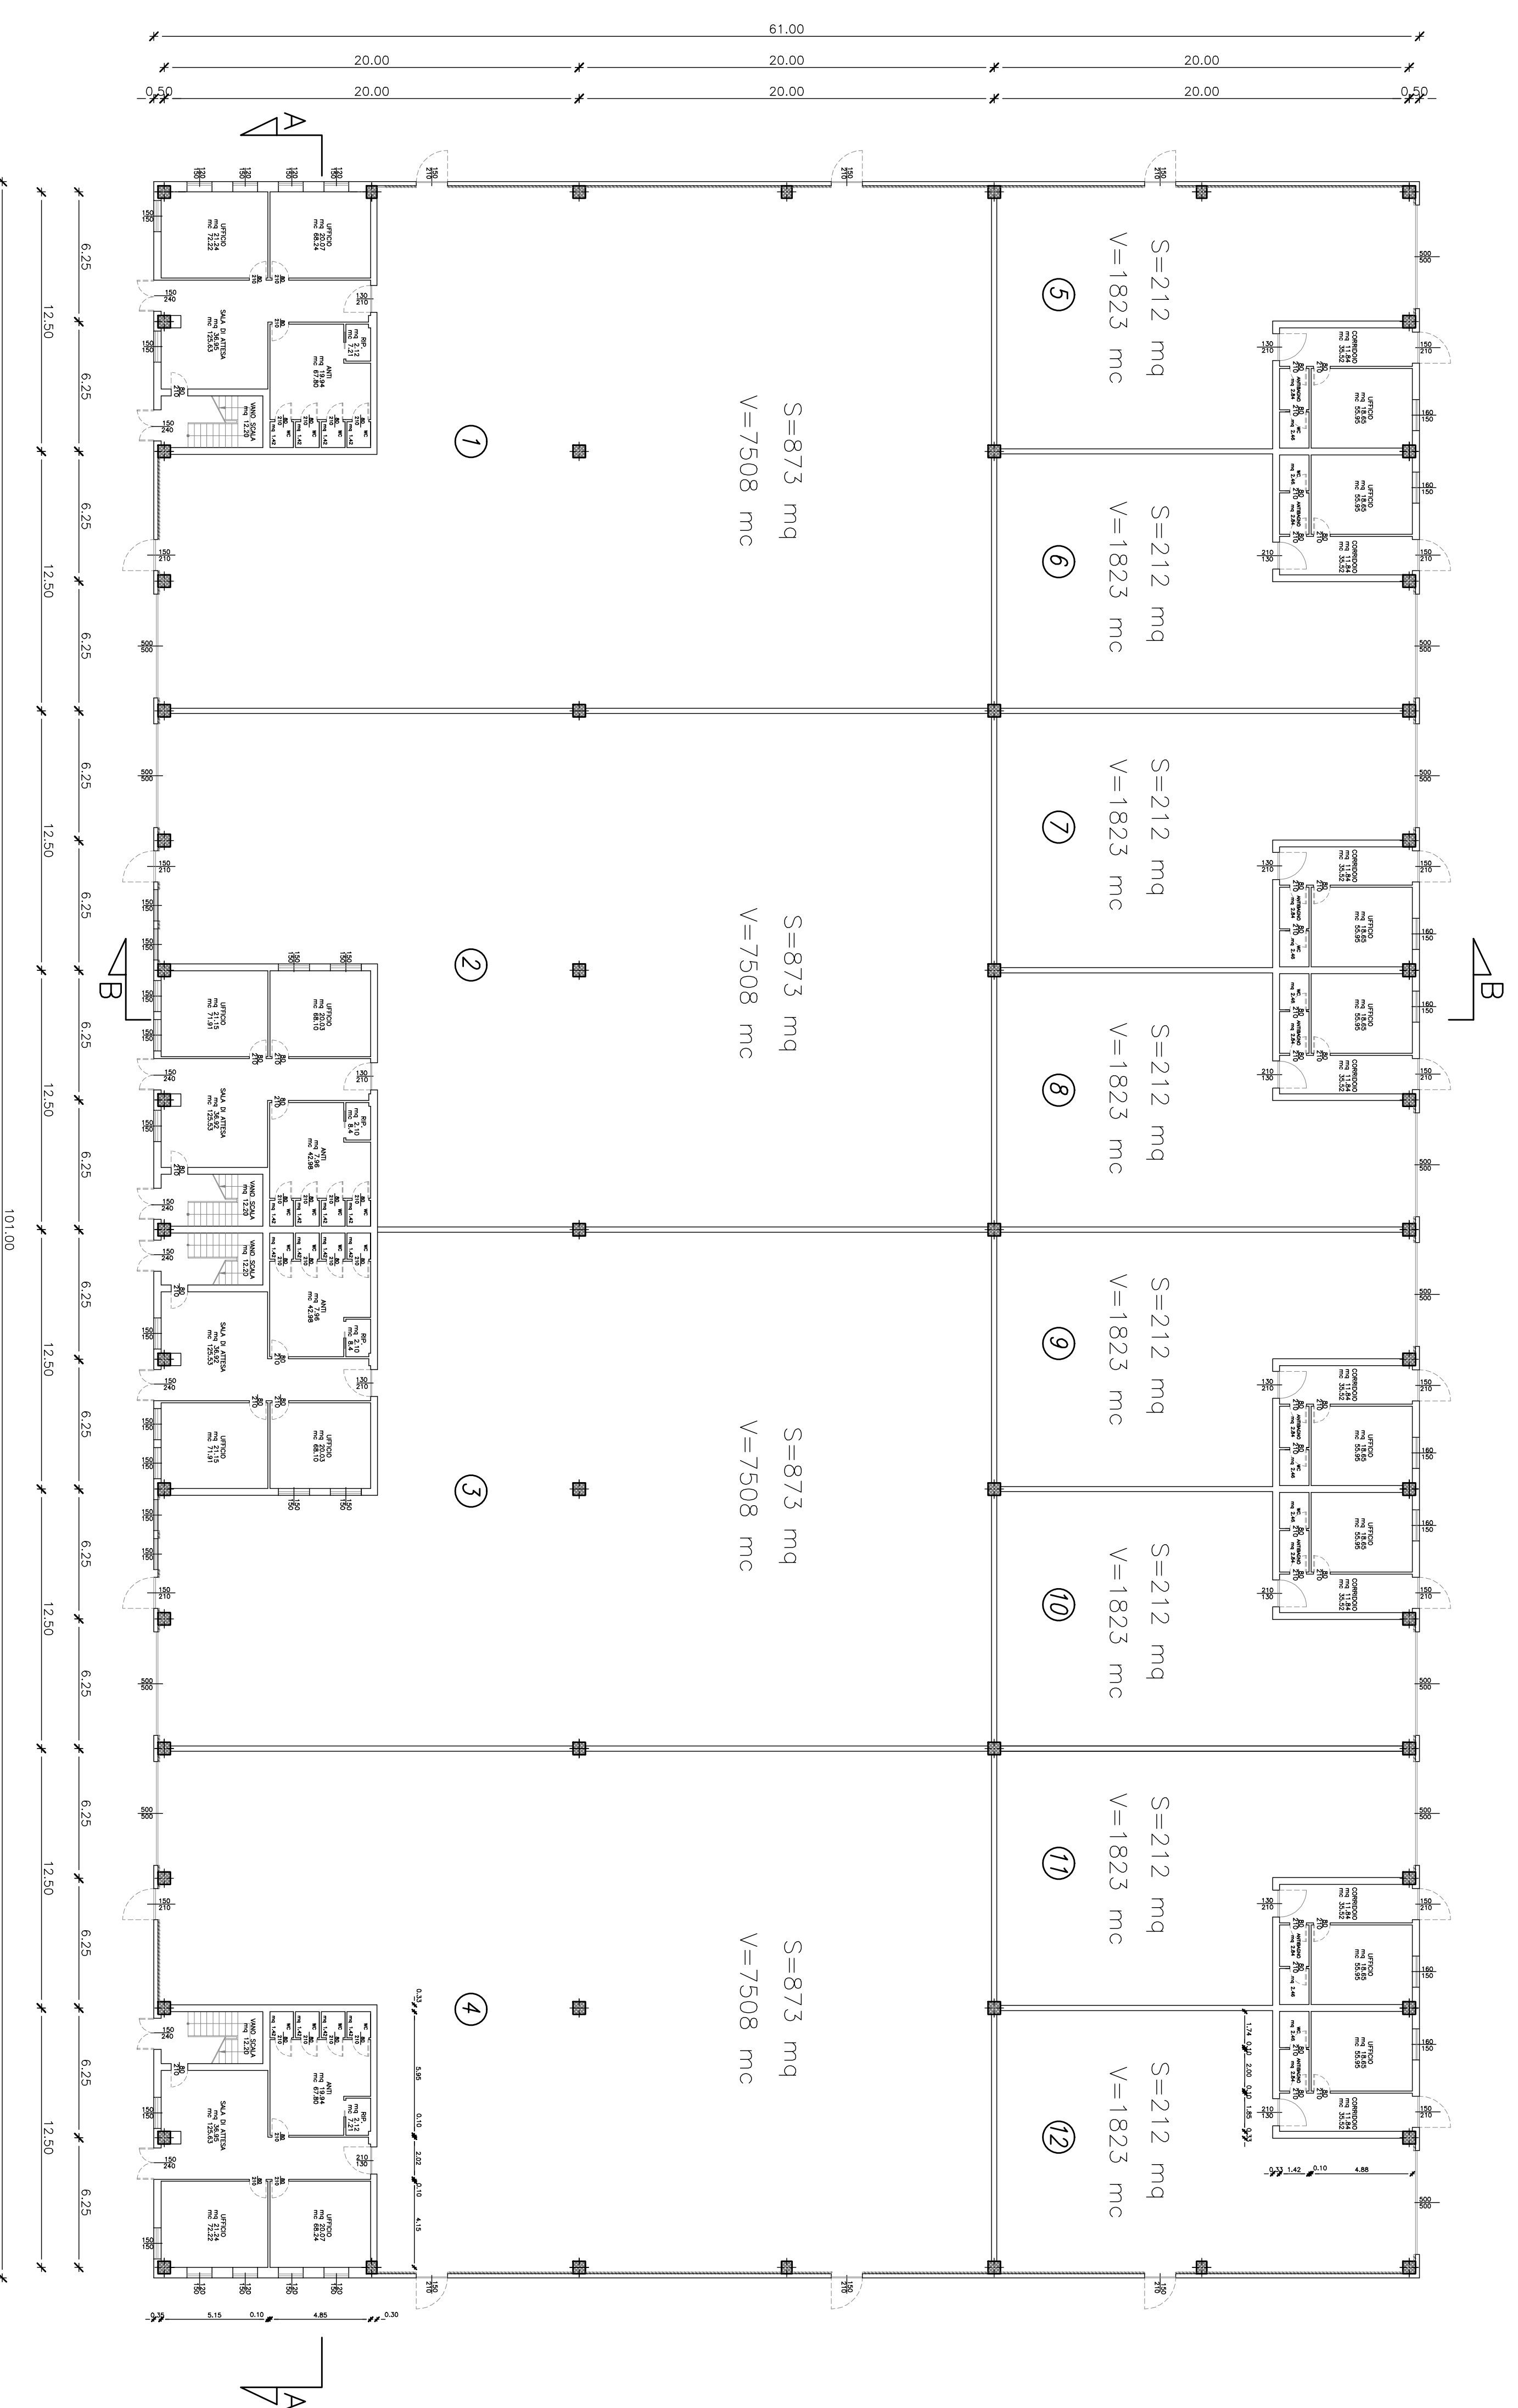

PANTA PIANO TERRA