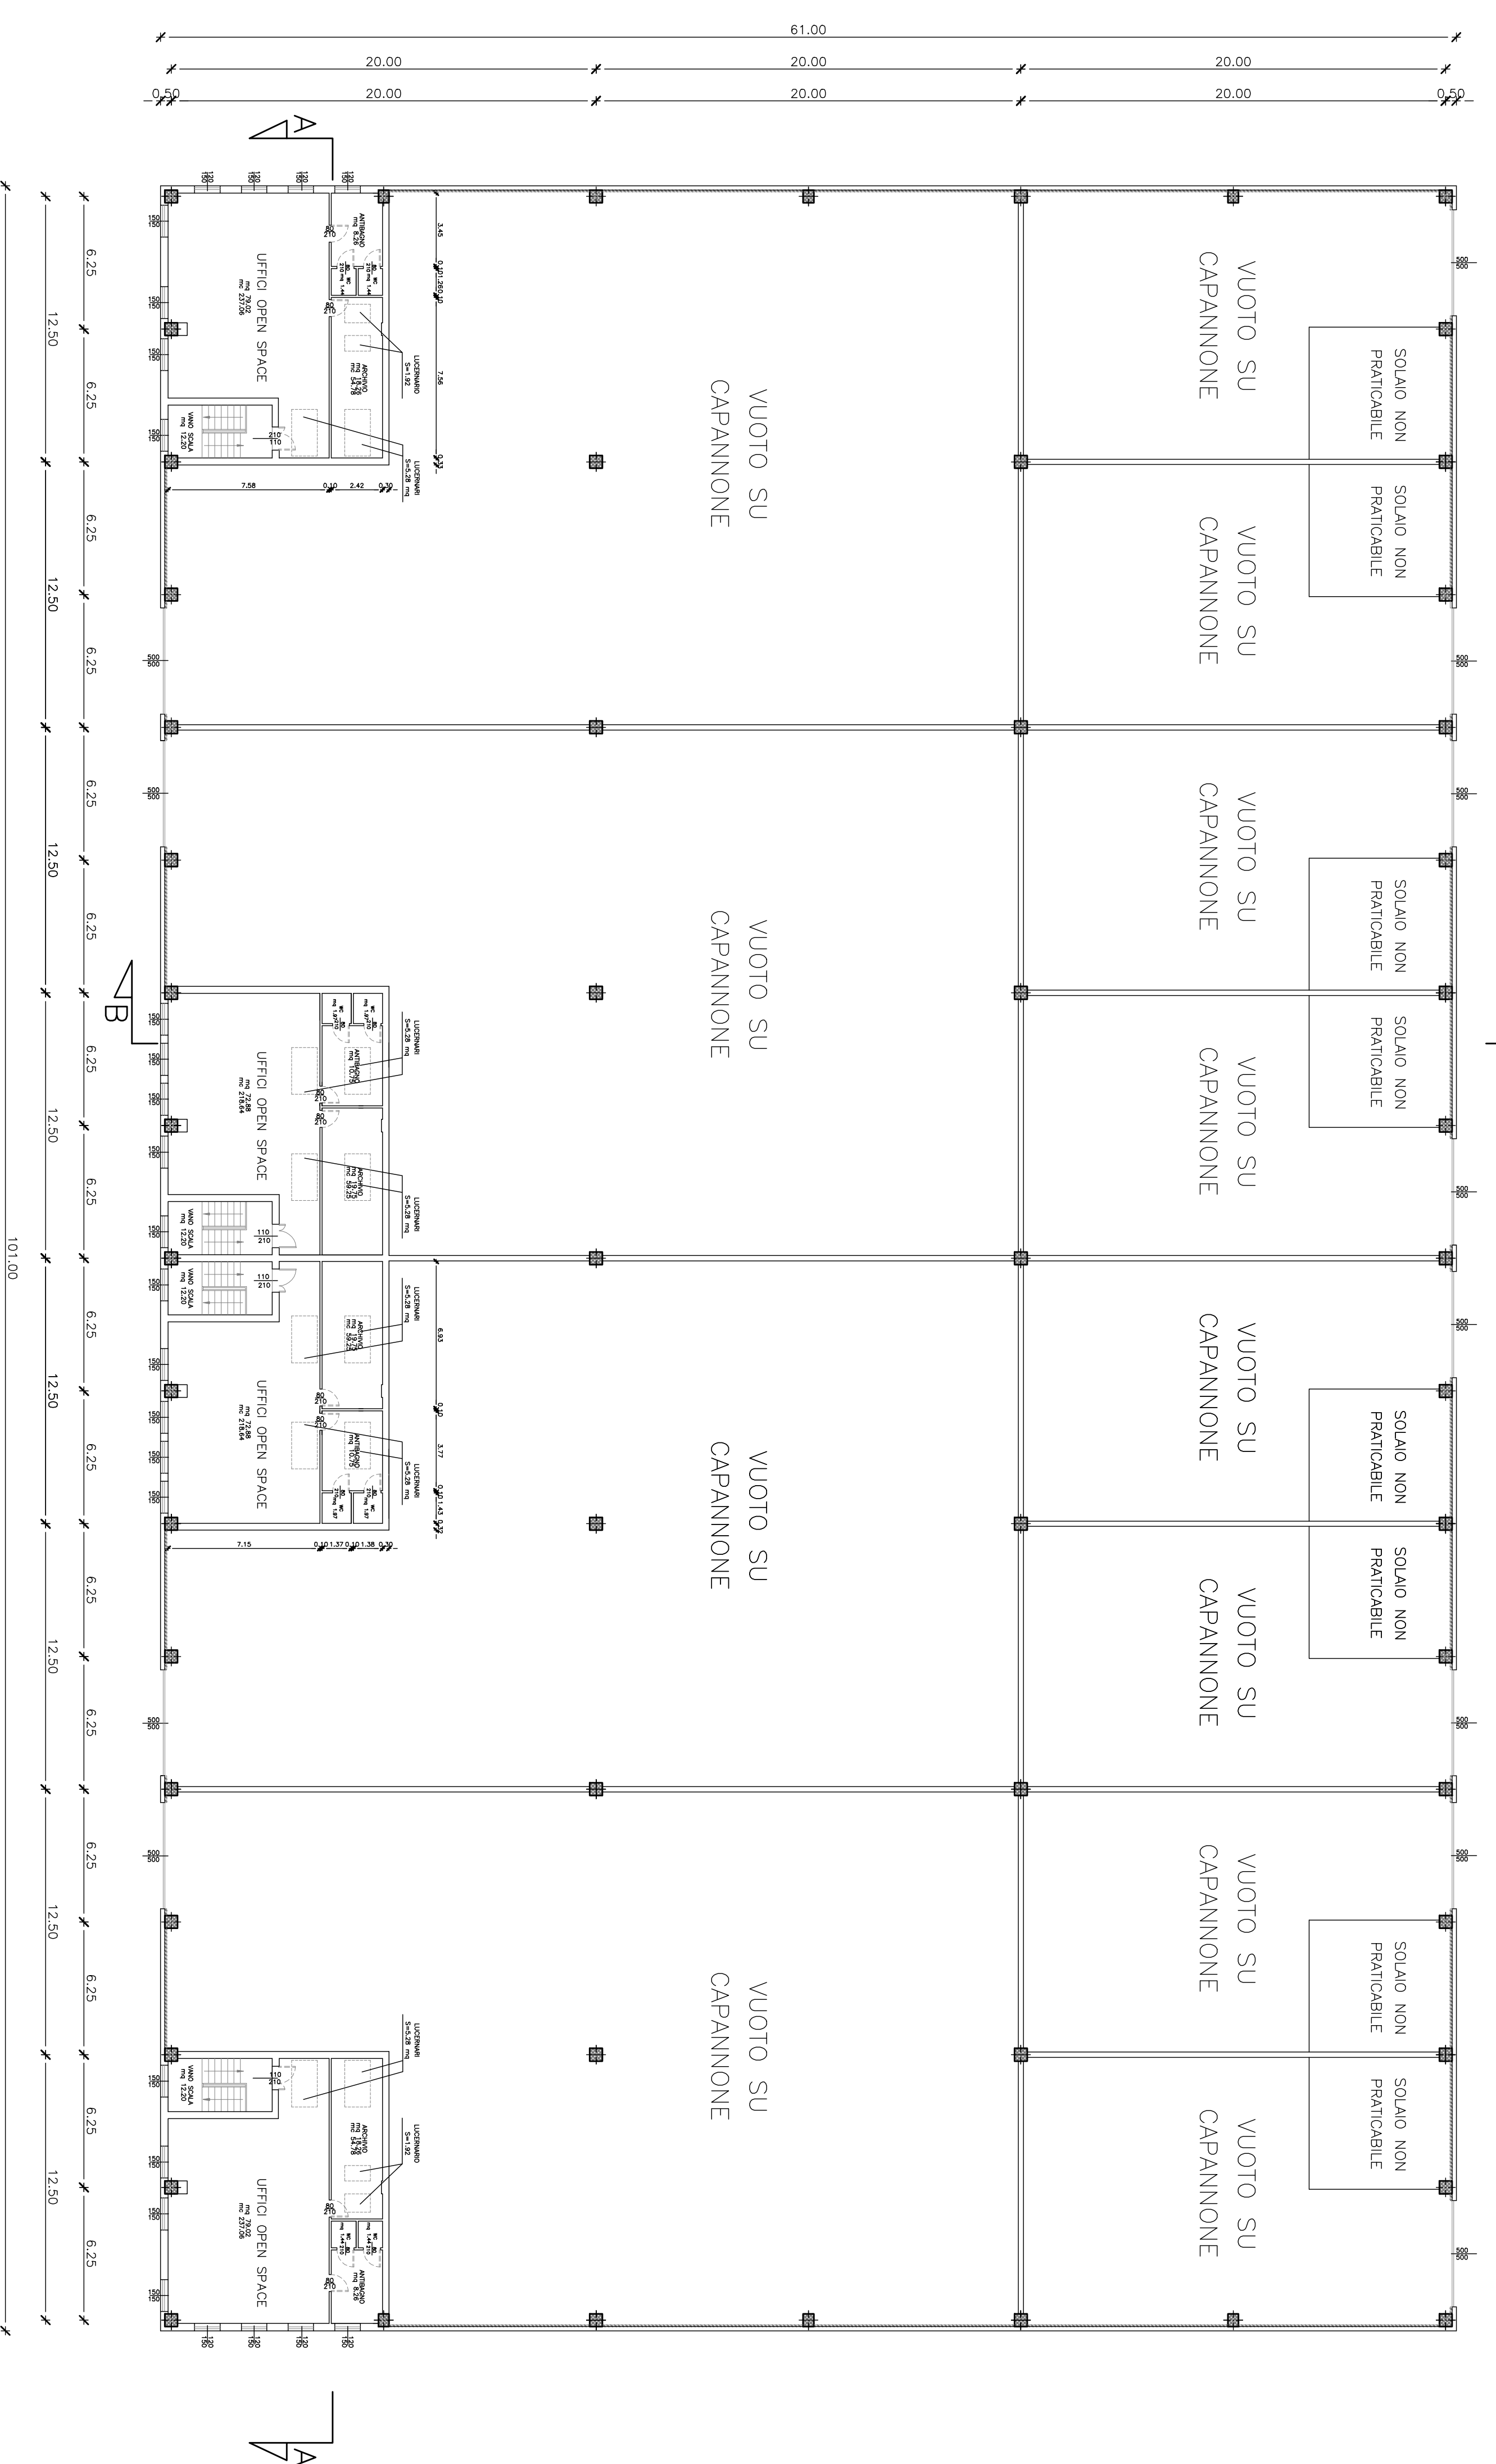

PANTA PIANO PRIMO

zib
Consorzio Zona Industriale
e Porto Turistico di Padova
Consorzio Sviluppo S.p.A. - S.p.A. di Padova

COMUNE DI PADOVA

**IMPIANTO FOTOVOLTAICO
UBICATO IN ZONA INDUSTRIALE DI PADOVA
PRESSO I "RUSTICI INDUSTRIALI"**

- PROGETTO DEFINITIVO -

Titolo	3	Conto	PANTA PIANO TERRA E PIANO PRIMO	Scala	1:200
			EDIFICIO ESISTENTE		

Titolo e natura del progetto		Progetto	
Titolo e natura del progetto		Titolo e natura del progetto	

Rev.	Data	Descrizione	Disegnato	Carico	Progettista
0	14/09/2007	PROGETTO DEFINITIVO	S. B.	R.C.	R.C.
1	-	-	-	-	-
2	-	-	-	-	-
3	-	-	-	-	-